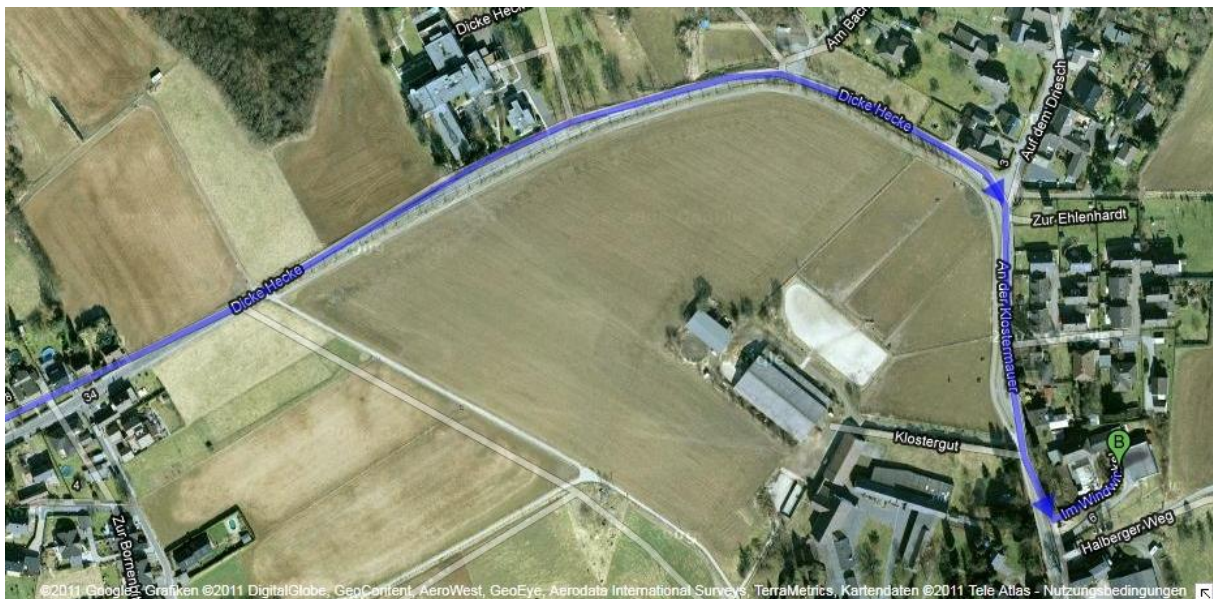

WEGBESCHREIBUNG ZUR VIELHARMONIE BÖDINGEN

„Postalisch“ existiert diese ehemalige Turnhalle nicht.
Bei Anreise mit einem Navigationssystem die folgende Adresse eingeben:

**An der Klostermauer 7
53773 Hennef (Sieg)**

Die Halle ist dann in Verbindung mit dem an der Straße angebrachten Hinweisschild zu finden.

Wegbeschreibung

Die A560 Richtung Hennef nehmen.
Ausfahrt Hennef Ost abfahren.

An der Ampelkreuzung links fahren Richtung Allner/Bröl.
Geradeaus fahren und nach der Siegrücke direkt rechts Richtung Wallfahrtskirche Bödingen fahren.

Der Straße folgen und nach einer kleinen Brücke bei der ersten Möglichkeit **links den Berg rauf** fahren.

Der Straße so lange folgen, bis nach einer abknickenden Vorfahrt und einer Verkehrsinsel auf der **linken Seite eine Bushaltestelle** gefolgt von einem Kindergarten zu sehen ist.

Hinter dem Holzzaun des Kindergartens führt ein Weg zur Vielharmonie.
(Hinweisschild: „Vielharmonie“)

Bei Fragen: mail@musikverein-allner.de

Quelle: Google Maps©